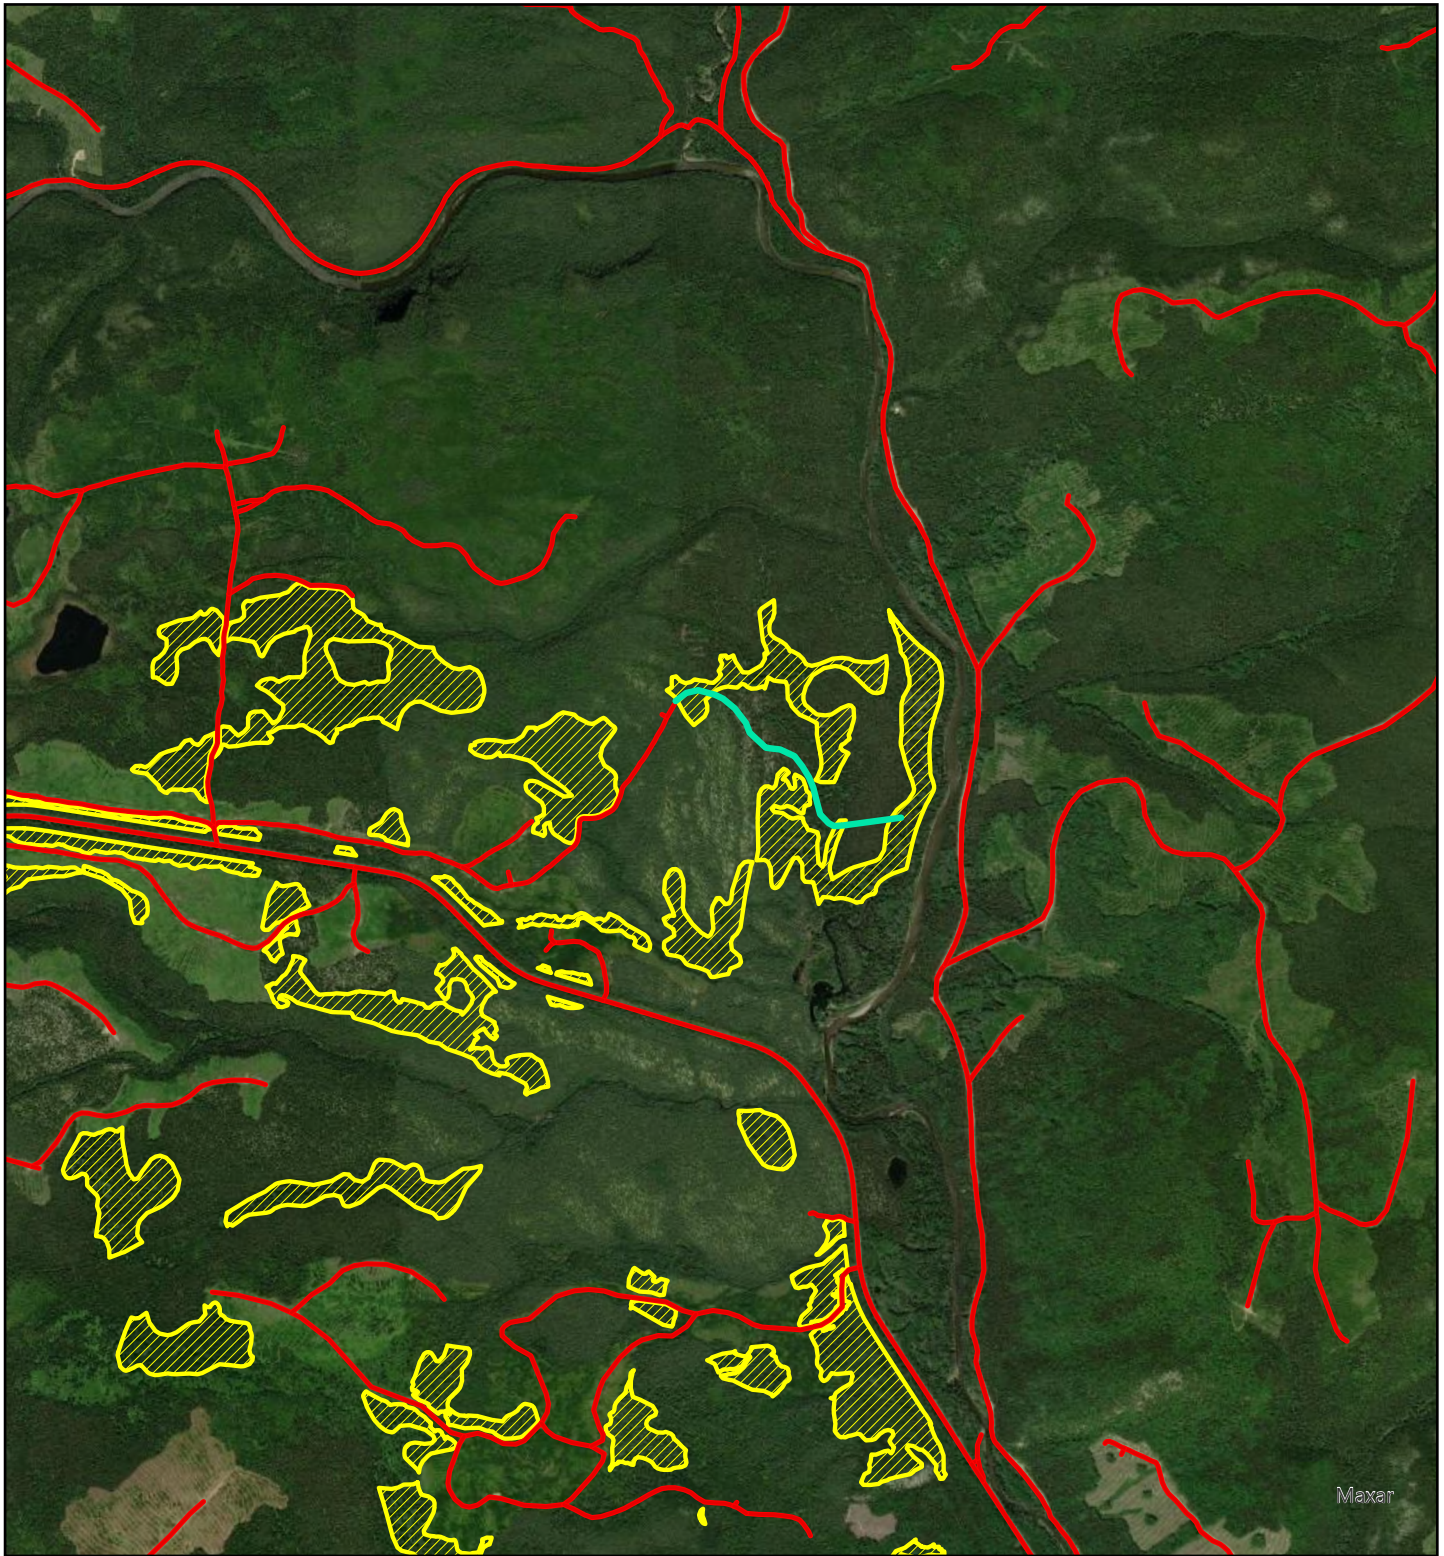

Consultation dirigée
Damabois Division Cap-Chat inc.
Chemin chantier Sirois 2023-2024

Échelle: 1:30,000

Légende	
GGE_T11_11262_DAMABOIS_001	
Reseau_routier	
T11_11262_C01850_E23_M01	

Frédéric Huet ing.f.
Coordonnateur des contrats forestiers
fhuet@gbforesterie.com
581.887.3252

Réalisé le : 2023-05-03 2:06 PM Par: