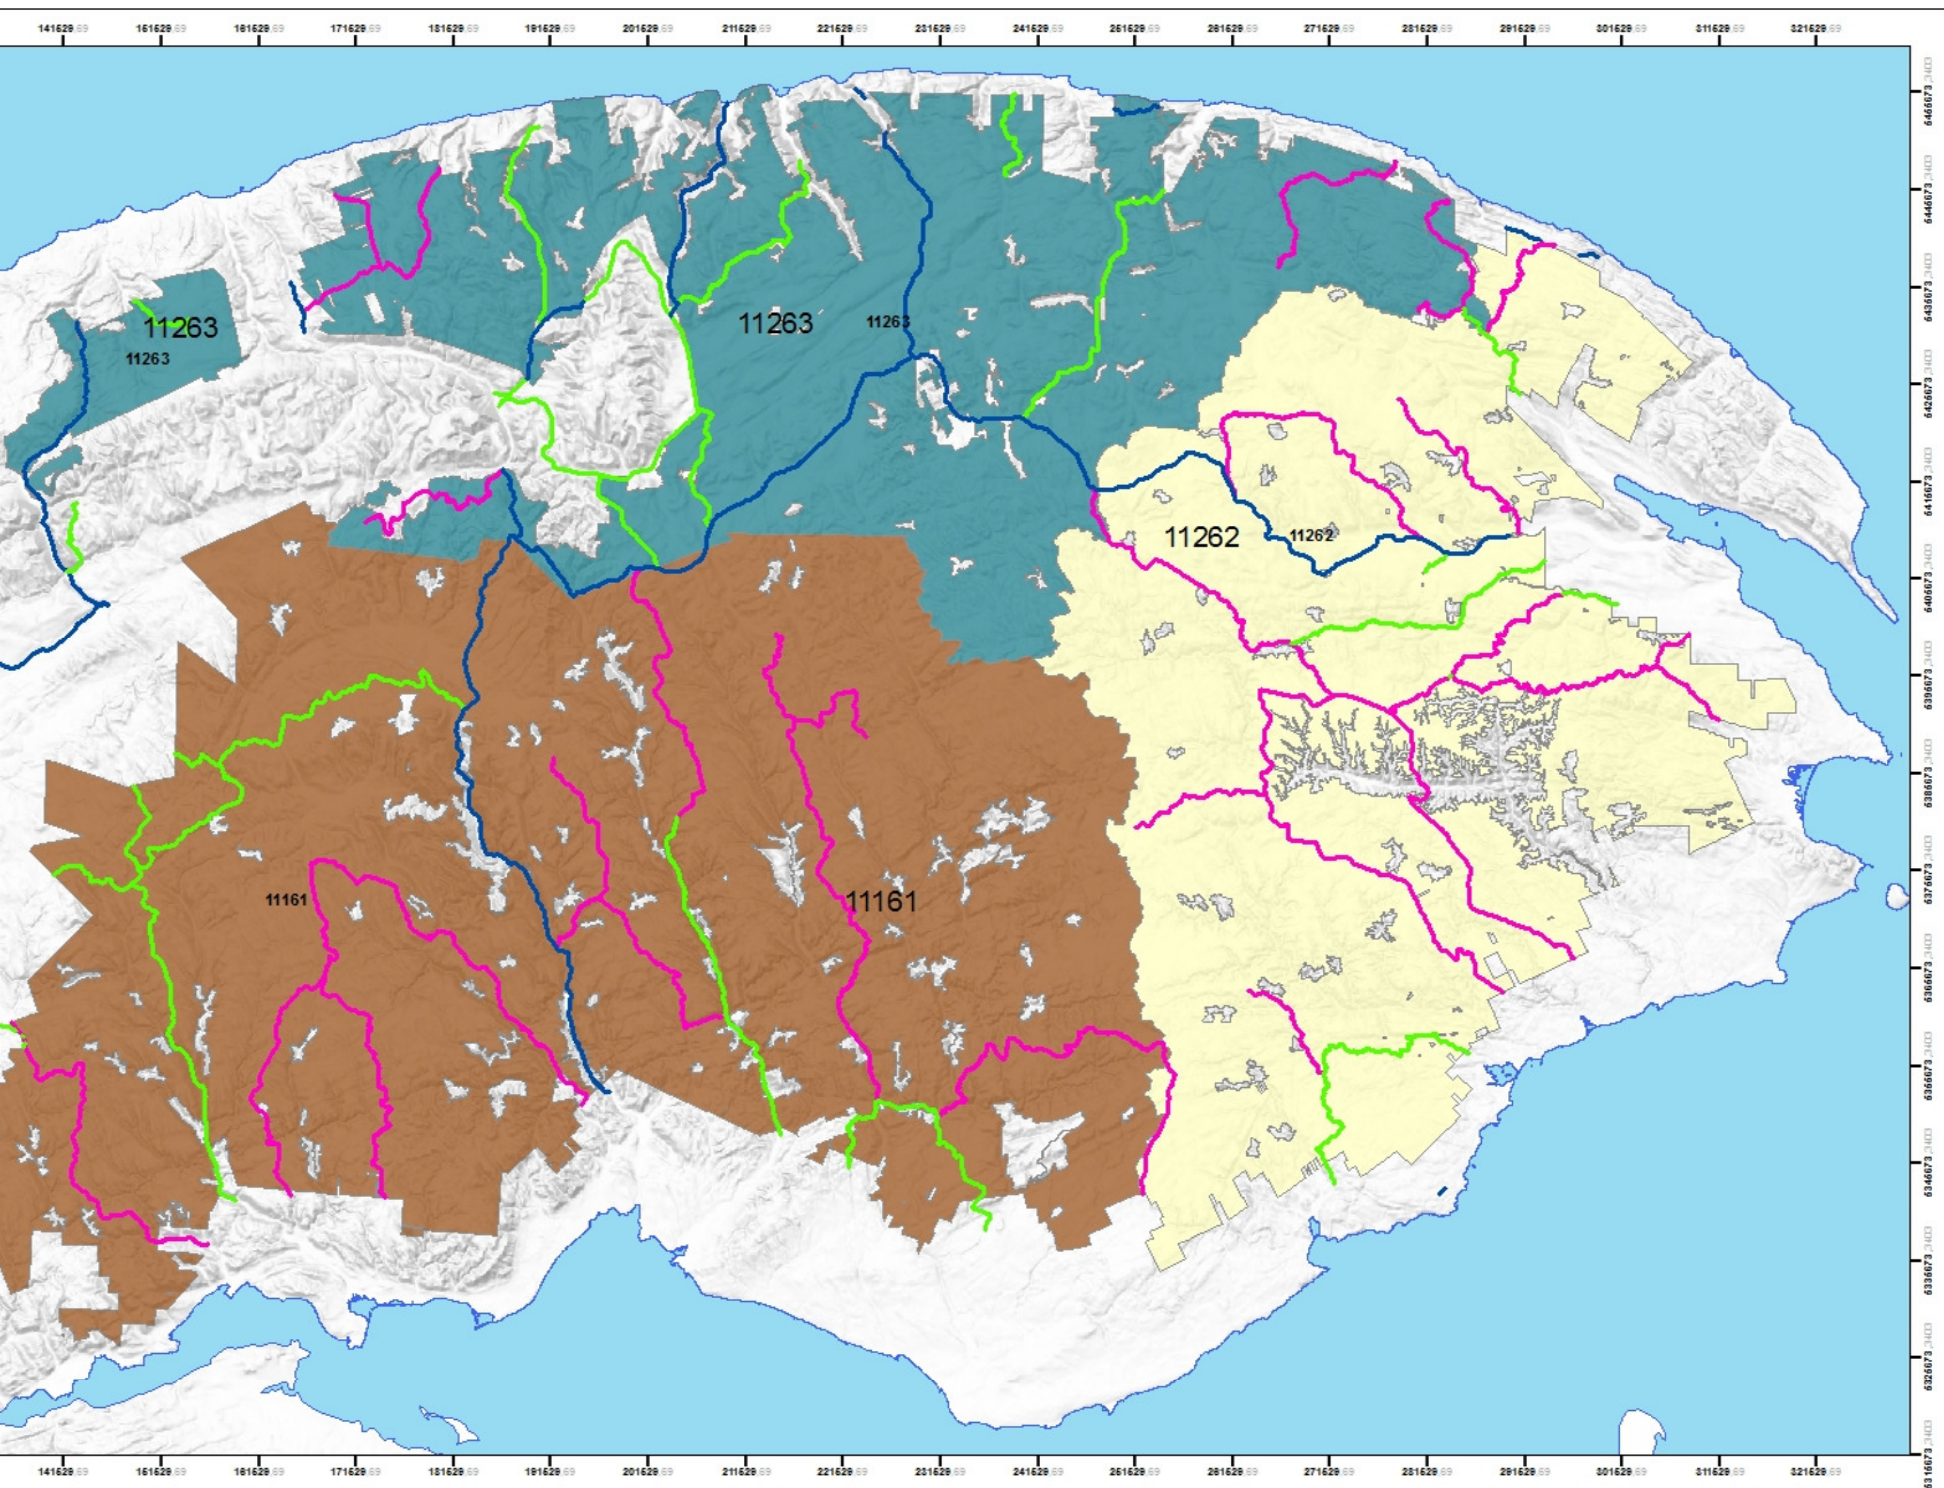

Mise à jour des chemins R du MFFP

Légende

Réseau stratégique

- Chemins R (green line)
- Chemins av (pink line)
- Chemins M (blue line)

Réalisation

0 5 10

1:600 000